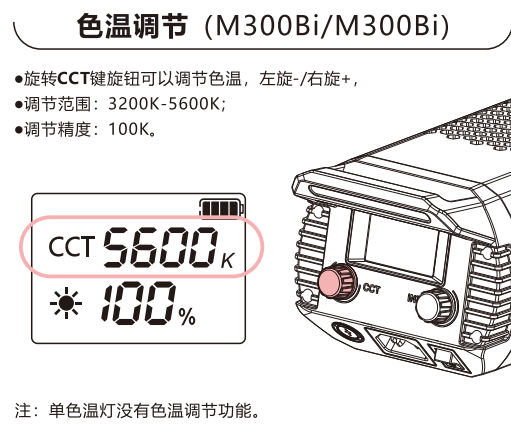

正面

MARS

M300D/M300Bi 说明书

220801-A

产品参数

型号	Mars M300D	Mars M300Bi
功耗	305W	305W
色温	5600K±200K	3200K~5600K±200K
CRI 显指	≥96	≥96
TLCI	≥96	≥96
CQS	≥95	≥95
工作电压	AC160~240V50/60Hz	AC160~240V50/60Hz
散热方式	主动散热	主动散热
工作频率	2.4GHz	2.4GHz
群组	有	有
蓝牙距离	2.4GHz < 20m	2.4GHz < 20m
亮度调节	5%~100%	5%~100%
角度调节	180°调节	180°调节
供电方式	交流供电	交流供电
箱包承重	无箱包	无箱包
蓝牙	自带	自带
APP	有	有
尺寸	325X125X125mm	325X125X125mm
重量	2.31kg	2.31kg

RIPOPO
乐清市创意影视器材有限公司
地址：浙江省乐清市石帆街道绅坊工业区A座
服务电话：400-670-6700 www.triopo.cn
官方售后服务

风琴折

MARS

M300D/M300Bi MANUAL

220201-A

Product parameters

Model	Mars M300D	Mars M300Bi
Power consumption	305W	305W
Color temperature	5600K±200K	3200K~5600K±200K
CRI	≥96	≥96
TLCI	≥96	≥96
CQS	≥95	≥95
Working frequency	AC160~240V50/60Hz	AC160~240V50/60Hz
Cooling method	Active cooling	Active cooling
Working frequency	2.4GHz	2.4GHz
Group	Have	Have
Bluetooth distance	2.4GHz < 20m	2.4GHz < 20m
Dimming	5%~100%	5%~100%
Angle adjustment	180° Adjustment	180° Adjustment
Power supply	AC powered	AC powered
Luggage load-weight	WITHOUT BAG	WITHOUT BAG
Bluetooth	Bring your own	Bring your own
APP	Have	Have
Size	325X125X125mm	325X125X125mm
Weight	2.31kg	2.31kg