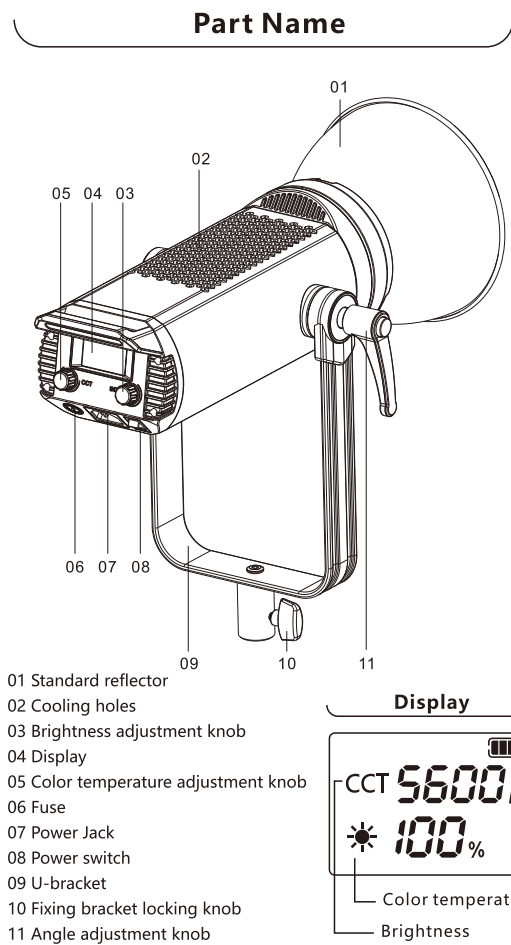

MARS

M300D/M300Bi MANUAL

220201-A