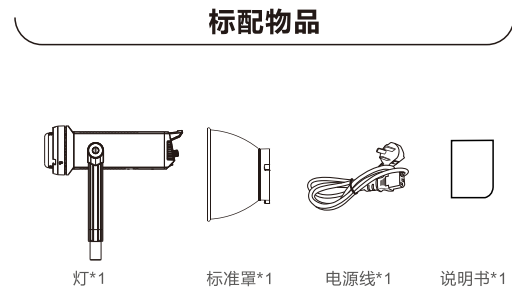

正面

MARS

M300D/M300Bi 说明书

220801-A

产品参数

型号	Mars M300D	Mars M300Bi
功耗	305W	305W
色温	5600K±200K	3200K~5600K±200K
CRI 显指	≥96	≥96
TLCI	≥96	≥96
CQS	≥95	≥95
工作电压	AC160~240V50/60Hz	AC160~240V50/60Hz
散热方式	主动散热	主动散热
工作频率	2.4GHz	2.4GHz
群组	有	有
蓝牙距离	2.4GHz < 20m	2.4GHz < 20m
亮度调节	5%~100%	5%~100%
角度调节	180°调节	180°调节
供电方式	交流供电	交流供电
箱包承重	无箱包	无箱包
蓝牙	自带	自带
APP	有	有
尺寸	325X125X125mm	325X125X125mm
重量	2.31kg	2.31kg