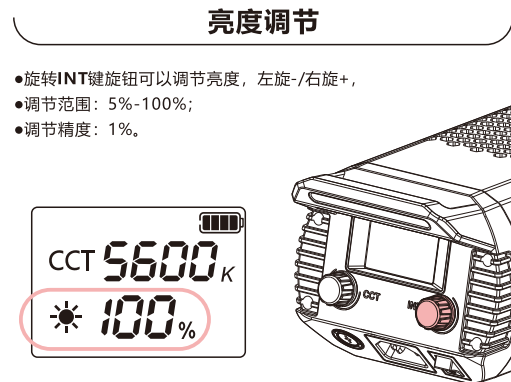

正面

MARS

M300D/M300Bi 说明书

220801-A

产品参数

型号	Mars M300D	Mars M300Bi
功耗	305W	305W
色温	5600K±200K	3200K~5600K±200K
CRI 显指	≥96	≥96
TLCI	≥96	≥96
CQS	≥95	≥95
工作电压	AC160~240V50/60Hz	AC160~240V50/60Hz
散热方式	主动散热	主动散热
工作频率	2.4GHz	2.4GHz
群组	有	有
蓝牙距离	2.4GHz < 20m	2.4GHz < 20m
亮度调节	5%~100%	5%~100%
角度调节	180°调节	180°调节
供电方式	交流供电	交流供电
箱包承重	无箱包	无箱包
蓝牙	自带	自带
APP	有	有
尺寸	325X125X125mm	325X125X125mm
重量	2.31kg	2.31kg

RIPOPO
乐清市创意影视器材有限公司
地址：浙江省乐清市石帆街道绅坊工业区A座
服务电话：400-670-6700 www.triopo.cn
官方售后服务

风琴折

MARS

M300D/M300Bi MANUAL

220201-A

Product parameters

Model	Mars M300D	Mars M300Bi
Power consumption	305W	305W
Color temperature	5600K±200K	3200K~5600K±200K
CRI	≥96	≥96
TLCI	≥96	≥96
CQS	≥95	≥95
Working frequency	AC160~240V50/60Hz	AC160~240V50/60Hz
Cooling method	Active cooling	Active cooling
Working frequency	2.4GHz	2.4GHz
Group	Have	Have
Bluetooth distance	2.4GHz < 20m	2.4GHz < 20m
Dimming	5%~100%	5%~100%
Angle adjustment	180° Adjustment	180° Adjustment
Power supply	AC powered	AC powered
Luggage load-weight	WITHOUT BAG	WITHOUT BAG
Bluetooth	Bring your own	Bring your own
APP	Have	Have
Size	325X125X125mm	325X125X125mm
Weight	2.31kg	2.31kg