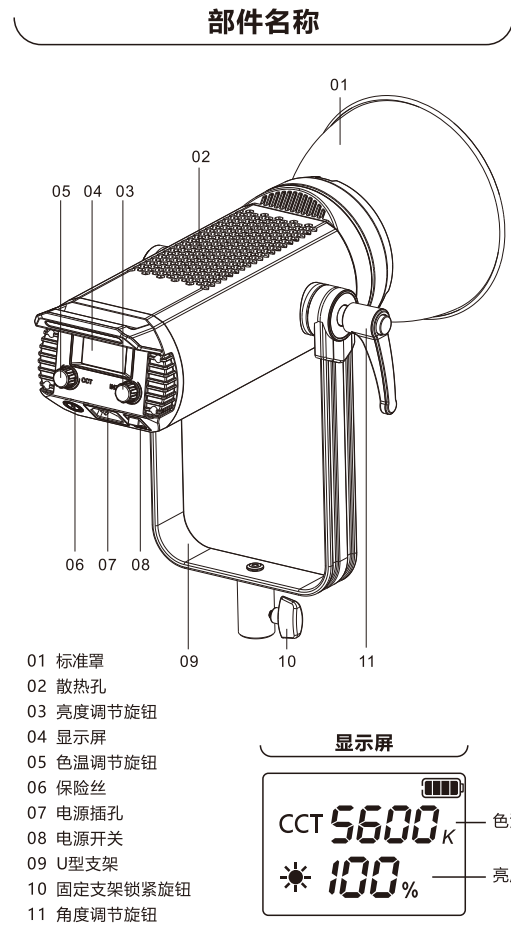

正面

MARS

M300D/M300Bi 说明书

220801-A

产品参数

型号	Mars M300D	Mars M300Bi
功耗	305W	305W
色温	5600K±200K	3200K~5600K±200K
CRI 显指	≥96	≥96
TLCI	≥96	≥96
CQS	≥95	≥95
工作电压	AC160~240V50/60Hz	AC160~240V50/60Hz
散热方式	主动散热	主动散热
工作频率	2.4GHz	2.4GHz
群组	有	有
蓝牙距离	2.4GHz < 20m	2.4GHz < 20m
亮度调节	5%~100%	5%~100%
角度调节	180°调节	180°调节
供电方式	交流供电	交流供电
箱包承重	无箱包	无箱包
蓝牙	自带	自带
APP	有	有
尺寸	325X125X125mm	325X125X125mm
重量	2.31kg	2.31kg

RIPOPO
乐清市创意影视器材有限公司
地址：浙江省乐清市石帆街道绅坊工业区A座
服务电话：400-670-6700 www.triopo.cn
官方售后服务

风琴折

MARS

M300D/M300Bi MANUAL

220201-A

Product parameters

Model	Mars M300D	Mars M300Bi
Power consumption	305W	305W
Color temperature	5600K±200K	3200K~5600K±200K
CRI	≥96	≥96
TLCI	≥96	≥96
CQS	≥95	≥95
Working frequency	AC160~240V50/60Hz	AC160~240V50/60Hz
Cooling method	Active cooling	Active cooling
Working frequency	2.4GHz	2.4GHz
Group	Have	Have
Bluetooth distance	2.4GHz < 20m	2.4GHz < 20m
Dimming	5%~100%	5%~100%
Angle adjustment	180° Adjustment	180° Adjustment
Power supply	AC powered	AC powered
Luggage load-weight	WITHOUT BAG	WITHOUT BAG
Bluetooth	Bring your own	Bring your own
APP	Have	Have
Size	325X125X125mm	325X125X125mm
Weight	2.31kg	2.31kg