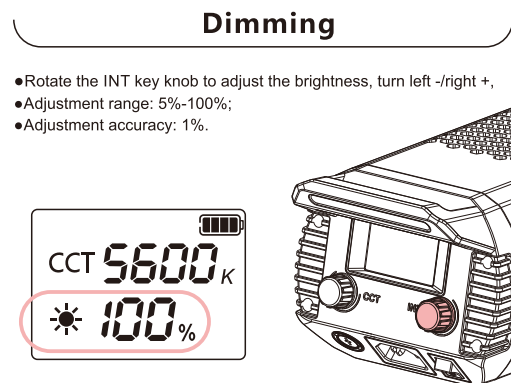

正面

MARS

M300D/M300Bi 说明书

220801-A

产品参数

型号	Mars M300D	Mars M300Bi
功耗	305W	305W
色温	5600K±200K	3200K~5600K±200K
CRI 显指	≥96	≥96
TLCI	≥96	≥96
CQS	≥95	≥95
工作电压	AC160~240V50/60Hz	AC160~240V50/60Hz
散热方式	主动散热	主动散热
工作频率	2.4GHz	2.4GHz
群组	有	有
蓝牙距离	2.4GHz < 20m	2.4GHz < 20m
亮度调节	5%~100%	5%~100%
角度调节	180°调节	180°调节
供电方式	交流供电	交流供电
箱包承重	无箱包	无箱包
蓝牙	自带	自带
APP	有	有
尺寸	325X125X125mm	325X125X125mm
重量	2.31kg	2.31kg

RIPOPO
乐清市创意影视器材有限公司
地址：浙江省乐清市石帆街道绅坊工业区A座
服务电话：400-670-6700 www.triopo.cn
官方售后服务

风琴折

MARS

M300D/M300Bi MANUAL

220201-A

Product parameters

Model	Mars M300D	Mars M300Bi
Power consumption	305W	305W
Color temperature	5600K±200K	3200K~5600K±200K
CRI	≥96	≥96
TLCI	≥96	≥96
CQS	≥95	≥95
Working frequency	AC160~240V50/60Hz	AC160~240V50/60Hz
Cooling method	Active cooling	Active cooling
Working frequency	2.4GHz	2.4GHz
Group	Have	Have
Bluetooth distance	2.4GHz < 20m	2.4GHz < 20m
Dimming	5%~100%	5%~100%
Angle adjustment	180° Adjustment	180° Adjustment
Power supply	AC powered	AC powered
Luggage load-weight	WITHOUT BAG	WITHOUT BAG
Bluetooth	Bring your own	Bring your own
APP	Have	Have
Size	325X125X125mm	325X125X125mm
Weight	2.31kg	2.31kg