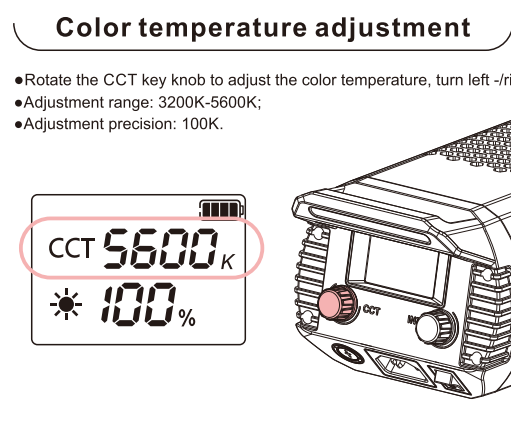

正面

MARS

M300D/M300Bi 说明书

220801-A

产品参数

型号	Mars M300D	Mars M300Bi
功耗	305W	305W
色温	5600K±200K	3200K~5600K±200K
CRI 显指	≥96	≥96
TLCI	≥96	≥96
CQS	≥95	≥95
工作电压	AC160~240V50/60Hz	AC160~240V50/60Hz
散热方式	主动散热	主动散热
工作频率	2.4GHz	2.4GHz
群组	有	有
蓝牙距离	2.4GHz < 20m	2.4GHz < 20m
亮度调节	5%~100%	5%~100%
角度调节	180°调节	180°调节
供电方式	交流供电	交流供电
箱包承重	无箱包	无箱包
蓝牙	自带	自带
APP	有	有
尺寸	325X125X125mm	325X125X125mm
重量	2.31kg	2.31kg

RIPOPO
乐清市创意影视器材有限公司
地址：浙江省乐清市石帆街道绅坊工业区A座
服务电话：400-670-6700 www.triopo.cn
官方售后服务

风琴折

MARS

M300D/M300Bi MANUAL

220201-A

Product parameters

Model	Mars M300D	Mars M300Bi
Power consumption	305W	305W
Color temperature	5600K±200K	3200K~5600K±200K
CRI	≥96	≥96
TLCI	≥96	≥96
CQS	≥95	≥95
Working frequency	AC160~240V50/60Hz	AC160~240V50/60Hz
Cooling method	Active cooling	Active cooling
Working frequency	2.4GHz	2.4GHz
Group	Have	Have
Bluetooth distance	2.4GHz < 20m	2.4GHz < 20m
Dimming	5%~100%	5%~100%
Angle adjustment	180° Adjustment	180° Adjustment
Power supply	AC powered	AC powered
Luggage load-weight	WITHOUT BAG	WITHOUT BAG
Bluetooth	Bring your own	Bring your own
APP	Have	Have
Size	325X125X125mm	325X125X125mm
Weight	2.31kg	2.31kg