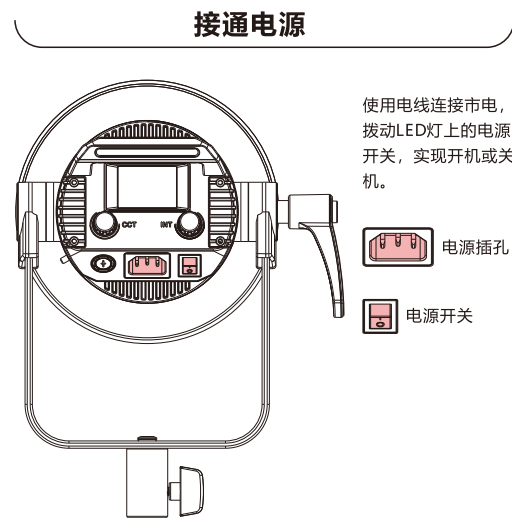

正面

MARS

M300D/M300Bi 说明书

220801-A

产品参数

型号	Mars M300D	Mars M300Bi
功耗	305W	305W
色温	5600K±200K	3200K~5600K±200K
CRI 显指	≥96	≥96
TLCI	≥96	≥96
CQS	≥95	≥95
工作电压	AC160~240V50/60Hz	AC160~240V50/60Hz
散热方式	主动散热	主动散热
工作频率	2.4GHz	2.4GHz
群组	有	有
蓝牙距离	2.4GHz < 20m	2.4GHz < 20m
亮度调节	5%~100%	5%~100%
角度调节	180°调节	180°调节
供电方式	交流供电	交流供电
箱包承重	无箱包	无箱包
蓝牙	自带	自带
APP	有	有
尺寸	325X125X125mm	325X125X125mm
重量	2.31kg	2.31kg

RIPOPO
乐清市创意影视器材有限公司
地址：浙江省乐清市石帆街道绅坊工业区A座
服务电话：400-670-6700 www.triopo.cn
官方售后服务

风琴折

MARS

M300D/M300Bi MANUAL

220201-A

Product parameters

Model	Mars M300D	Mars M300Bi
Power consumption	305W	305W
Color temperature	5600K±200K	3200K~5600K±200K
CRI	≥96	≥96
TLCI	≥96	≥96
CQS	≥95	≥95
Working frequency	AC160~240V50/60Hz	AC160~240V50/60Hz
Cooling method	Active cooling	Active cooling
Working frequency	2.4GHz	2.4GHz
Group	Have	Have
Bluetooth distance	2.4GHz < 20m	2.4GHz < 20m
Dimming	5%~100%	5%~100%
Angle adjustment	180° Adjustment	180° Adjustment
Power supply	AC powered	AC powered
Luggage load-weight	WITHOUT BAG	WITHOUT BAG
Bluetooth	Bring your own	Bring your own
APP	Have	Have
Size	325X125X125mm	325X125X125mm
Weight	2.31kg	2.31kg