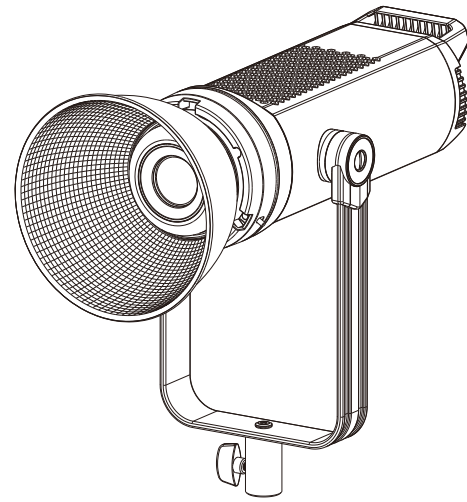

正面

MARS

M300D/M300Bi 说明书

220801-A

产品参数

型号	Mars M300D	Mars M300Bi
功耗	305W	305W
色温	5600K±200K	3200K~5600K±200K
CRI 显指	≥96	≥96
TLCI	≥96	≥96
CQS	≥95	≥95
工作电压	AC160~240V50/60Hz	AC160~240V50/60Hz
散热方式	主动散热	主动散热
工作频率	2.4GHz	2.4GHz
群组	有	有
蓝牙距离	2.4GHz < 20m	2.4GHz < 20m
亮度调节	5%~100%	5%~100%
角度调节	180°调节	180°调节
供电方式	交流供电	交流供电
箱包承重	无箱包	无箱包
蓝牙	自带	自带
APP	有	有
尺寸	325X125X125mm	325X125X125mm
重量	2.31kg	2.31kg

RIPOPO
乐清市创意影视器材有限公司
地址：浙江省乐清市石帆街道绅坊工业区A座
服务电话：400-670-6700 www.triopo.cn
官方售后服务

风琴折

MARS

M300D/M300Bi MANUAL

220201-A

Product parameters

Model	Mars M300D	Mars M300Bi
Power consumption	305W	305W
Color temperature	5600K±200K	3200K~5600K±200K
CRI	≥96	≥96
TLCI	≥96	≥96
CQS	≥95	≥95
Working frequency	AC160~240V50/60Hz	AC160~240V50/60Hz
Cooling method	Active cooling	Active cooling
Working frequency	2.4GHz	2.4GHz
Group	Have	Have
Bluetooth distance	2.4GHz < 20m	2.4GHz < 20m
Dimming	5%~100%	5%~100%
Angle adjustment	180° Adjustment	180° Adjustment
Power supply	AC powered	AC powered
Luggage load-weight	WITHOUT BAG	WITHOUT BAG
Bluetooth	Bring your own	Bring your own
APP	Have	Have
Size	325X125X125mm	325X125X125mm
Weight	2.31kg	2.31kg