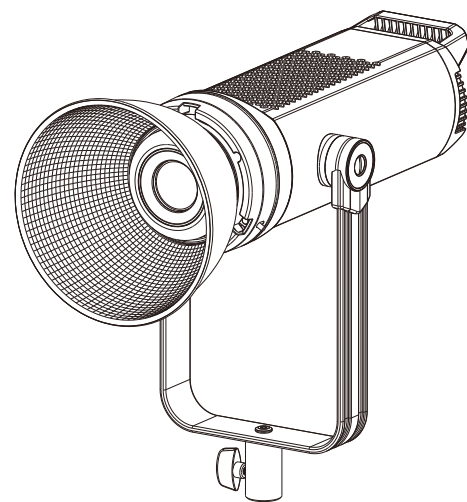

正面

MARS

M300D/M300Bi 说明书

220801-A

产品参数

型号	Mars M300D	Mars M300Bi
功耗	305W	305W
色温	5600K±200K	3200K~5600K±200K
CRI 显指	≥96	≥96
TLCI	≥96	≥96
CQS	≥95	≥95
工作电压	AC160~240V50/60Hz	AC160~240V50/60Hz
散热方式	主动散热	主动散热
工作频率	2.4GHz	2.4GHz
群组	有	有
蓝牙距离	2.4GHz < 20m	2.4GHz < 20m
亮度调节	5%~100%	5%~100%
角度调节	180°调节	180°调节
供电方式	交流供电	交流供电
箱包承重	无箱包	无箱包
蓝牙	自带	自带
APP	有	有
尺寸	325X125X125mm	325X125X125mm
重量	2.31kg	2.31kg

RIPOPO
乐清市创意影视器材有限公司
地址：浙江省乐清市石帆街道绅坊工业区A座
服务电话：400-670-6700 www.triopo.cn
官方售后服务

风琴折

MARS

M300D/M300Bi MANUAL

220201-A

Product parameters

Model	Mars M300D	Mars M300Bi
Power consumption	305W	305W
Color temperature	5600K±200K	3200K~5600K±200K
CRI	≥96	≥96
TLCI	≥96	≥96
CQS	≥95	≥95
Working frequency	AC160~240V50/60Hz	AC160~240V50/60Hz
Cooling method	Active cooling	Active cooling
Working frequency	2.4GHz	2.4GHz
Group	Have	Have
Bluetooth distance	2.4GHz < 20m	2.4GHz < 20m
Dimming	5%~100%	5%~100%
Angle adjustment	180° Adjustment	180° Adjustment
Power supply	AC powered	AC powered
Luggage load-weight	WITHOUT BAG	WITHOUT BAG
Bluetooth	Bring your own	Bring your own
APP	Have	Have
Size	325X125X125mm	325X125X125mm
Weight	2.31kg	2.31kg